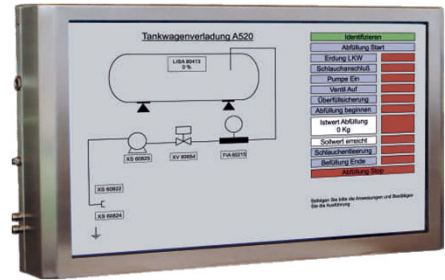

Widescreen Full HD 50"

Für höchste Anforderungen an Visualisierungsaufgaben direkt im Ex-Bereich Zone 1/21 & 2/22.

Features:

- 50" TFT mit 127 cm Bildschirmdiagonale
- Full HD Auflösung 1920 x 1080
- Optimale Darstellung durch digitale Datenübertragung über Kupfer oder LWL, verfügbare Schnittstellen: DVI, USB, Video, Ethernet, etc.
- Problemlose Anbindung an vorhandene Automatisierungsstruktur
- Um optionale Eingabegeräte erweiterbar, wie das KB153 Keyboard mit integriertem Touchpad für Vor-Ort Bedienung
- Anzeige von Informationen, die in großer Entfernung dargestellt werden müssen, wie PLS-Informationen oder Kamera Live-Bilder
- Andere Größen auf Anfrage erhältlich

Beispiel:
Bedien und Beobachtung
Tankwagenverladung

Beispiel geteilter Bildschirm -
Prozessbild

RV1

Beispiel geteilter Bildschirm -
Kamerabild

Beispiel
Schrittkeittendarstellung

Optional kann der Widescreen 50" erweitert werden: zum Beispiel um Ein- oder Freigaben vor Ort zu ermöglichen