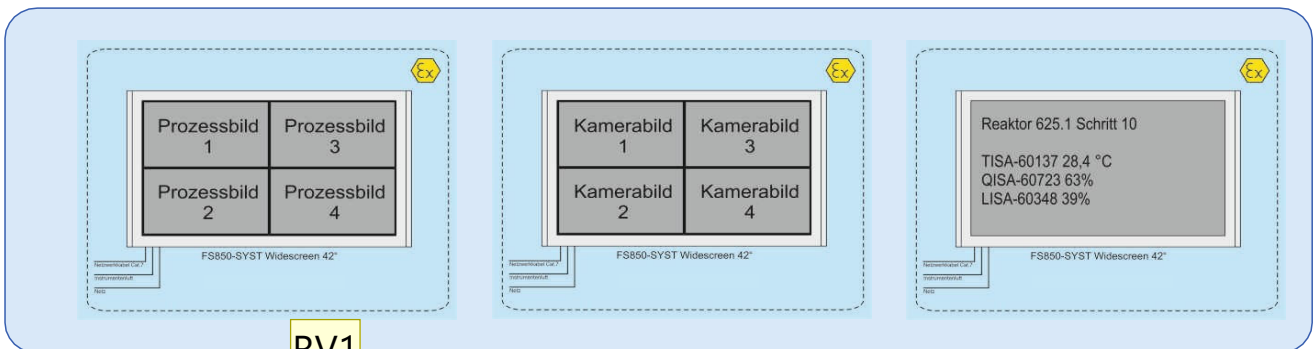

Widescreen Full HD 50"

Für höchste Anforderungen an Visualisierungsaufgaben direkt im Ex-Bereich Zone 1/21 & 2/22.

Features:

- 50" TFT mit 127 cm Bildschirmdiagonale
- Full HD Auflösung 1920 x 1080
- Optimale Darstellung durch digitale Datenübertragung über Kupfer oder LWL, verfügbare Schnittstellen: DVI, USB, Video, Ethernet, etc.
- Problemlose Anbindung an vorhandene Automatisierungsstruktur
- Um optionale Eingabegeräte erweiterbar, wie das KB153 Keyboard mit integriertem Touchpad für Vor-Ort Bedienung
- Anzeige von Informationen, die in großer Entfernung dargestellt werden müssen, wie PLS-Informationen oder Kamera Live-Bilder
- Andere Größen auf Anfrage erhältlich

Beispiel:
Bedien und Beobachtung
Tankwagenverladung

Beispiel geteilter Bildschirm -
Prozessbild

RV1

Beispiel geteilter Bildschirm -
Kamerabild

Beispiel
Schrittkeittendarstellung

Optional kann der Widescreen 50" erweitert werden: zum Beispiel um Ein- oder Freigaben vor Ort zu ermöglichen